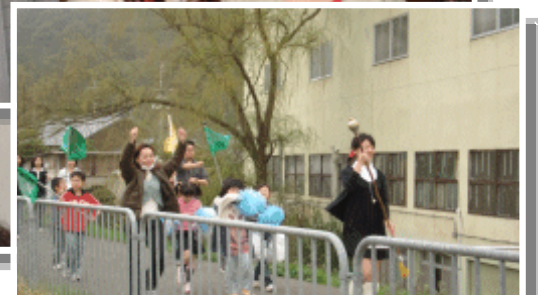

# Wani Times

綾ノ本コテキバンド

スタッフグループ

2007 - 4 - 1

No.136

<http://www.ayanomoto.com/>

● \* \* 春季練成会開催 \* \* \*

春季練成会が、行われました。今回は、ドラムメジャー・ピッコロ・フルート・キーボード・ドラムで、大きくパートの変更が行われました。